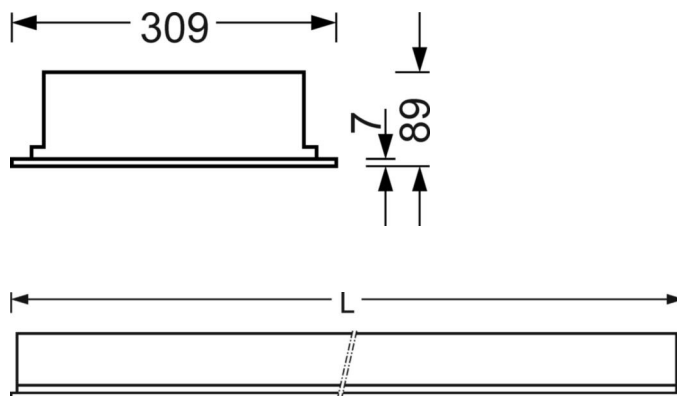

DEEP-LINK

<https://www.regiolum.de/ru/article/72512034110>

Ссылка	LED 4700lm 840
ηLB	100 %
Φ ↓/↑	100 % / 0 %
UGR поп./вдоль	20.9 / 21.4

Механика

цвет корпуса	белый стандартный для электротехники RAL 9016
размеры (LxWxH/DxH)	1247mm x 309mm x 89mm
Глубина	82mm
Потолочная система	подвесные потолки с видимыми несущими траверсами [s-TS] 312,5x1250мм, Скрыто-симметричная траверсная конструкция [VS] (312,5x1250 мм), потолки с вырезами (AD)
вырез в потолке (ДхШ/диам.)	1185mm x 285mm
глубина встройки	150mm [AD]; 250mm [s-TS]; 150mm [s-TS] min; 150mm [VS]
вес (нетто)	6.71kg
Вид монтажа	Вкладная установка, настенная установка отдельных светильников

размеры

L	1247 mm	Длина
B	309 mm	Ширина
H	89 mm	Высота
T	82 mm	Глубина
DA(L)	1185 mm	Сечение, длина
DA(B)	285 mm	Сечение, ширина
DS min	15 mm	Минимальная толщина потолка
DS max	40 mm	Максимальная толщина потолка
Et(min)	150 mm	Минимальное расстояние от потолка - минимальный размер (видим)
Et(AD)	150 mm	Минимальное расстояние от потолка (потолки с вырезом)
Et(TS)	250 mm	Минимальное расстояние от потолка - рекомендуемое (видимый T-про
Et(VS)	150 mm	Минимальное расстояние от потолка (скрытая симметричная конструк
MLTS1	1250 mm	Модульный размер, длина (видимый T-профиль)
MLTS_1/2	1250	Модульный размер, длина (видимый T-профиль) 1/2
MLVS	1250 mm	Модульный размер, длина (скрытая симметричная конструкция)
MBTS1	312.5 mm	Модульный размер, ширина (видимый T-профиль)
MBTS_1/2	312.5	Модульный размер, ширина (видимый T-профиль) 1/2
MBVS	312.5 mm	Модульный размер, ширина (скрытая симметричная конструкция)