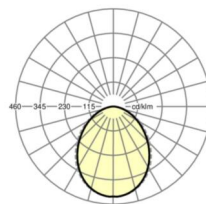

параметры

номер заказа	72512034110
код EAN	4020863289936
номер таможенного тарифа	94051190
Знак прохождения контроля	IP 54, класс защиты I, F, HACCP DIN10500/Food/IFS/BRC, Indoor, CE
Степень ударопрочности IK	IK03
Температура окружения	ta 25°C
Гарантийный срок	5 лет
Государственные программы поддержки	BEG - государственные субсидии для энергосберегающих зданий (действительна только для Германии)

электротехника

Балласт	Электронный драйвер (1 штука)
Мощность системы	29W
сетевое напряжение	230V/50Hz
автоматический предохранитель (пусковой ток)	19 штук/B10, 30 штук/B16, 31 штук/C10, 50 штук/C16
класс энергосбережения/Источник света	C

Оптика

Оснастка	LED, цветопередача/оттенок света CRI ≥ 80 / 4000K
Допуск для координаты цветности (MacAdam)	3SDCM
Фотобиологическая безопасность (светильник)	RG0
Номинальный световой поток	4839lm
Срок службы LED	50000h L80/B10 (Tq 25°C)
светоотдача светильников	169lm/W
UGR поп./вдоль	20.9 / 21.4

DEEP-LINK

<https://www.regiolum.de/ru/article/72512034110>